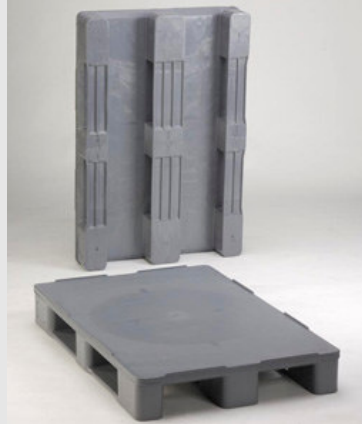

STOCKPAL

Europallet voldoende aan de ISO 8611 norm. Maximale doorbuiging (10 mm) bij 20° C en 1000 kg gewicht.

Antislipdoppen uit EPDM voor een betere grip op heftrucks.
(optie)

Formaat:	Euro (800 x 1200 mm)
Statische belasting:	7000 kg
Dynamische belasting:	1500 kg
Statische belasting in palletstellingen:	1000 kg
Gewicht:	18 kg