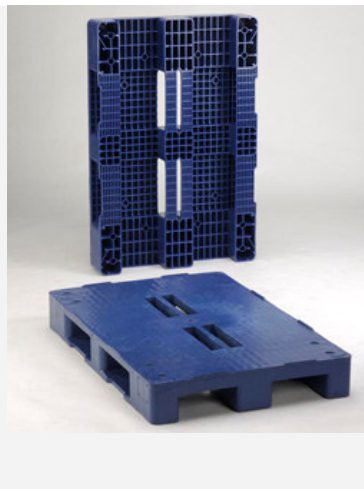

EUROPAL+

Extra zware kunststof Europallet. Zeer lange levensduur.

Met of zonder antisliprand op het bovendeck
Met of zonder antislipdoppen voor beter grip met heftrucks.

Formaat:	Euro (800 x 1200 mm)
Statische belasting:	7000 kg
Dynamische belasting:	1600 kg
Statische belasting in palletstellingen:	1250 kg
Gewicht:	25 kg