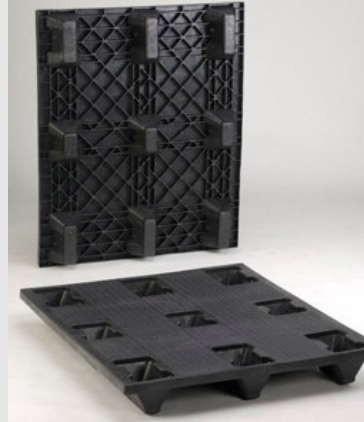

CONTAINERPAL

Oneway pallet voor container export.

De pallet heeft 9 nestbare poten.

10 pallets per 20 foot container

22 pallets per 40 foot container

Niet geschikt voor opslag in palletstellingen

Formaat:	1000 x 1100 mm
Statische belasting:	2300 kg
Dynamische belasting:	1000 kg
Gewicht:	14 kg