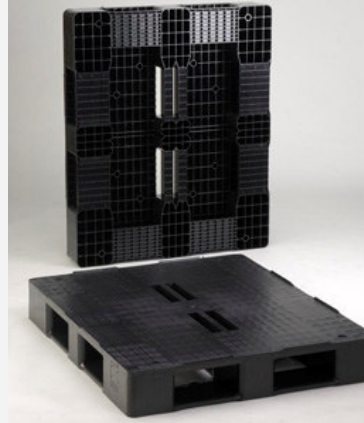

SYSPAL

SYSPAL is met name geschikt voor zware lasten en Big Bags. De pallet voldoet aan de ISO 8611 norm en heeft een Perimetrische- en kruisbrug.

Ook leverbaar met EPDM rubber banden in het bovendeck.

Formaat:	Industrieel (1000 x 1200 mm)
Statische belasting:	7000 kg
Dynamische belasting:	1600 kg
Statische belasting in palletstellingen:	1250 kg
Gewicht:	28 kg

MAMOETPAL

De MAMOETPAL is een van de sterkste pallets in de markt. Deze zware uitvoering is ideaal voor pallet pooling.

Verkrijgbaar in drie versies:

- Gesloten bovendeck met een centraalblok
- Licht geopend bovendeck in de lengterichting.
- Kruisopening in het bovendeck met perimetrische brug en kruisbrug.