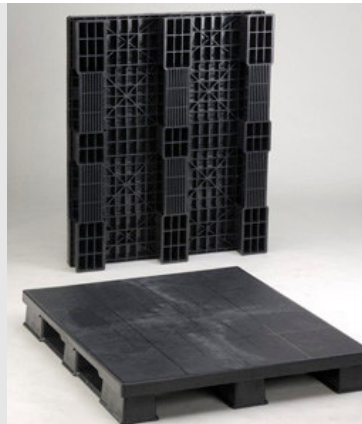

SYSPAL

SYSPAL is met name geschikt voor zware lasten en Big Bags. De pallet voldoet aan de ISO 8611 norm en heeft een Perimetrische- en kruisbrug.

Ook leverbaar met EPDM rubber banden in het bovendeck.

Formaat:	Industrieel (1000 x 1200 mm)
Statische belasting:	7000 kg
Dynamische belasting:	1600 kg
Statische belasting in palletstellingen:	1250 kg
Gewicht:	28 kg

MAMOETPAL

De MAMOETPAL is een van de sterkste pallets in de markt. Deze zware uitvoering is ideaal voor pallet pooling.

Verkrijgbaar in drie versies:

- Gesloten bovendeck met een centraalblok
- Licht geopend bovendeck in de lengterichting.
- Kruisopening in het bovendeck met perimetrische brug en kruisbrug.